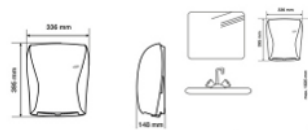

### Použití | oblast použití:

Dávkovače pro všechny běžné velikosti a kvality skládaných ručníků. Nastavení dávkovače je možno pomocí nastavitelné rampy v závislosti na velikosti skládaného ručníku.

### Velikost:

V x Š x H: 39,5 x 33,6 x 14,8 cm

### Montáž:

Doporučená výška užívání cca. 1300 mm od spodní hrany dávkovače k podlaze. Pokud je k dispozici, eventuálně zarovnáni se spodní hranou zrcadla.